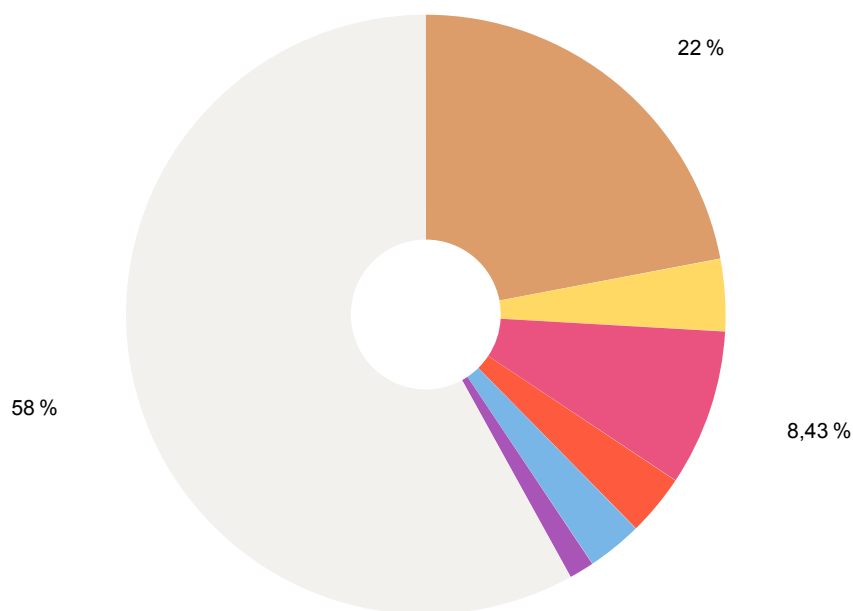

## География ▾

100% визитов из 1,83 млн

14 мая 2019 — 13 мая 2020 Детализация: по дням

### Визиты

● Россия → Моск... 
 ● Беларусь 
 ● Россия → Санк... 
 ● Украина 
 ● Казахстан 
 ● Узбекистан 
 ● Остальные

Страна, Область, Город	Визиты ▾	Посетители	Отказы	Глубина просмотра	Время на сайте
Итого и средние	1,83 млн	1,4 млн	82,6%	1,48	1:12
<span>[-]</span>  Россия	1,44 млн	1,08 млн	82,8%	1,48	1:12
<span>[+]</span> Москва и Московская область	402 823	301 320	82,4%	1,51	1:14
<span>[+]</span> Санкт-Петербург и Ленинградская область	154 244	113 934	81,4%	1,56	1:25
<span>[+]</span> Краснодарский край	54 793	44 575	83,3%	1,45	1:05
<span>[+]</span> Свердловская область	45 183	35 159	82,4%	1,5	1:13
<span>[+]</span> Самарская область	37 220	28 558	82,2%	1,46	1:11
<span>[+]</span> Новосибирская область	27 043	21 912	83,5%	1,43	1:06